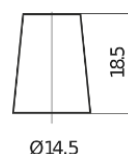

Positive Terminal

Negative Terminal