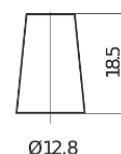

Sortimentslista

Batterier till Personbil och Lätta fordon

Technica TB457

Best. nr.	TB457
Technology	Flooded
EAN/GTIN	3661024054362
Spänning	12 V
Kapacitet	45.0 Ah
CCA	330 A
Längd	237 mm
Bredd	127 mm
Höjd	227 mm
Kärl	B24
Polställning	ETN 1
Poltyp	JIS taper post
Fästklack	B0
Vikt (kan variera)	11.40 kg

Polställning**Poltyp**

Positive Terminal

Negative Terminal

Fästklack

Design, funktioner och specifikationer kan ändras utan föregående meddelande. Vi fransäger oss alla utfästelser eller garantier, uttryckliga eller underförstådda, angående data eller rekommendationer, och ska under inga omständigheter hållas ansvariga för någon förlust eller skada som påstås ha uppstått som ett resultat. Vissa produkter kanske inte är tillgängliga på din lokala marknad.