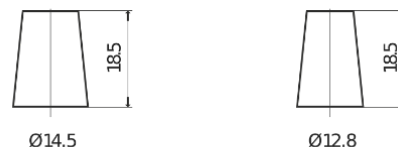

Sortimentslista

Batterier till Personbil och Lätta fordon

Technica TB457

Best. nr.	TB457
Technology	Flooded
EAN/GTIN	3661024054362
Spänning	12 V
Kapacitet	45.0 Ah
CCA	330 A
Längd	237 mm
Bredd	127 mm
Höjd	227 mm
Kärl	B24
Polställning	ETN 1
Poltyp	JIS taper post
Fästklack	B0
Vikt (kan variera)	11.40 kg

Polställning

Poltyp

Fästklack

Design, funktioner och specifikationer kan ändras utan föregående meddelande. Vi fransäger oss alla utfästelser eller garantier, uttryckliga eller underförstådda, angående data eller rekommendationer, och ska under inga omständigheter hållas ansvariga för någon förlust eller skada som påstås ha uppstått som ett resultat. Vissa produkter kanske inte är tillgängliga på din lokala marknad.