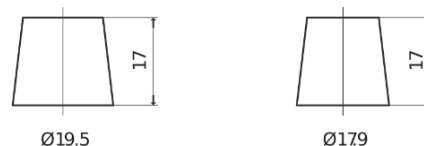

Sortimentslista

Batterier till Personbil och Lätta fordon

Technica TB455

Best. nr.	TB455
Technology	Flooded
EAN/GTIN	3661024054386
Spänning	12 V
Kapacitet	45.0 Ah
CCA	330 A
Längd	237 mm
Bredd	127 mm
Höjd	227 mm
Kärl	B24
Polställning	ETN 1
Poltyp	EN taper post
Fästklack	B0
Vikt (kan variera)	11.40 kg

Polställning

Poltyp

Fästklack

Design, funktioner och specifikationer kan ändras utan föregående meddelande. Vi fransäger oss alla utfästelser eller garantier, uttryckliga eller underförstådda, angående data eller rekommendationer, och ska under inga omständigheter hållas ansvariga för någon förlust eller skada som påstås ha uppstått som ett resultat. Vissa produkter kanske inte är tillgängliga på din lokala marknad.