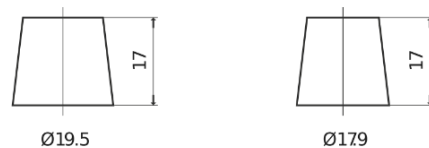

Batterier till Personbil och Lätta fordon

Technica TB455

Best. nr.	TB455
Technology	Flooded
EAN/GTIN	3661024054386
Spänning	12 V
Kapacitet	45.0 Ah
CCA	330 A
Längd	237 mm
Bredd	127 mm
Höjd	227 mm
Kärl	B24
Polställning	ETN 1
Poltyp	EN taper post
Fästklack	B0
Vikt (kan variera)	11.40 kg

Polställning

Poltyp

Fästklack

Design, funktioner och specifikationer kan ändras utan föregående meddelande. Vi fransäger oss alla utfästelser eller garantier, uttryckliga eller underförstådda, angående data eller rekommendationer, och ska under inga omständigheter hållas ansvariga för någon förlust eller skada som påstås ha uppstått som ett resultat. Vissa produkter kanske inte är tillgängliga på din lokala marknad.