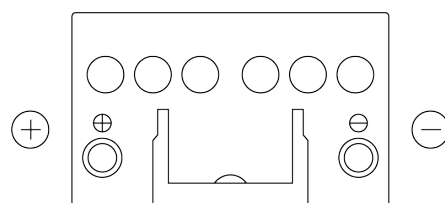

**Sortimentslista**

Batterier till Personbil och Lätta fordon

**Technica TB451**

Best. nr.	TB451
Technology	Flooded
EAN/GTIN	3661024054485
Spänning	12 V
Kapacitet	45.0 Ah
CCA	330 A
Längd	220 mm
Bredd	135 mm
Höjd	225 mm
Kärl	E02
Polställning	ETN 1
Poltyp	EN taper post
Fästklack	B1
Vikt (kan variera)	12.50 kg

**Polställning****Poltyp**

Positive Terminal

Negative Terminal

**Fästklack**

Design, funktioner och specifikationer kan ändras utan föregående meddelande. Vi fransäger oss alla utfästelser eller garantier, uttryckliga eller underförstådda, angående data eller rekommendationer, och ska under inga omständigheter hållas ansvariga för någon förlust eller skada som påstås ha uppstått som ett resultat. Vissa produkter kanske inte är tillgängliga på din lokala marknad.