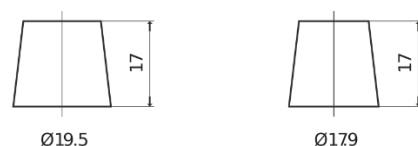

Sortimentslista

Batterier till Personbil och Lätta fordon

Technica TB451

Best. nr.	TB451
Technology	Flooded
EAN/GTIN	3661024054485
Spänning	12 V
Kapacitet	45.0 Ah
CCA	330 A
Längd	220 mm
Bredd	135 mm
Höjd	225 mm
Kärl	E02
Polställning	ETN 1
Poltyp	EN taper post
Fästklack	B1
Vikt (kan variera)	12.50 kg

Polställning

Poltyp

Fästklack

Design, funktioner och specifikationer kan ändras utan föregående meddelande. Vi fransäger oss alla utfästelser eller garantier, uttryckliga eller underförstådda, angående data eller rekommendationer, och ska under inga omständigheter hållas ansvariga för någon förlust eller skada som påstås ha uppstått som ett resultat. Vissa produkter kanske inte är tillgängliga på din lokala marknad.