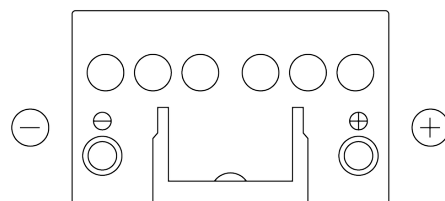

Sortimentslista

Batterier till Personbil och Lätta fordon

Technica TB450

Best. nr.	TB450
Technology	Flooded
EAN/GTIN	3661024054492
Spänning	12 V
Kapacitet	45.0 Ah
CCA	330 A
Längd	220 mm
Bredd	135 mm
Höjd	225 mm
Kärl	E02
Polställning	ETN 0
Poltyp	EN taper post
Fästklack	B1
Vikt (kan variera)	12.50 kg

Polställning**Poltyp**

Positive Terminal

Negative Terminal

Fästklack

Design, funktioner och specifikationer kan ändras utan föregående meddelande. Vi fransäger oss alla utfästelser eller garantier, uttryckliga eller underförstådda, angående data eller rekommendationer, och ska under inga omständigheter hållas ansvariga för någon förlust eller skada som påstås ha uppstått som ett resultat. Vissa produkter kanske inte är tillgängliga på din lokala marknad.