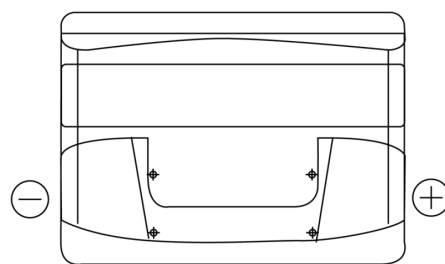

Sortimentslista

Batterier till Personbil och Lätta fordon

Technica TB442

Best. nr.	TB442
Technology	Flooded
EAN/GTIN	3661024054607
Spänning	12 V
Kapacitet	44.0 Ah
CCA	420 A
Längd	207 mm
Bredd	175 mm
Höjd	175 mm
Kärl	LB1
Polställning	ETN 0
Poltyp	EN taper post
Fästklack	B13
Vikt (kan variera)	10.60 kg

Polställning**Poltyp**

Positive Terminal

Negative Terminal

Fästklack

Design, funktioner och specifikationer kan ändras utan föregående meddelande. Vi fransäger oss alla utfästelser eller garantier, uttryckliga eller underförstådda, angående data eller rekommendationer, och ska under inga omständigheter hållas ansvariga för någon förlust eller skada som påstås ha uppstått som ett resultat. Vissa produkter kanske inte är tillgängliga på din lokala marknad.