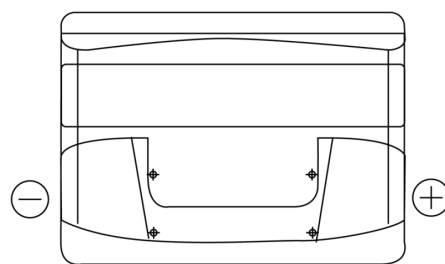

**Sortimentslista**

Batterier till Personbil och Lätta fordon

**Technica TB442**

Best. nr.	TB442
Technology	Flooded
EAN/GTIN	3661024054607
Spänning	12 V
Kapacitet	44.0 Ah
CCA	420 A
Längd	207 mm
Bredd	175 mm
Höjd	175 mm
Kärl	LB1
Polställning	ETN 0
Poltyp	EN taper post
Fästklack	B13
Vikt (kan variera)	10.60 kg

**Polställning****Poltyp**

Positive Terminal

Negative Terminal

**Fästklack**

Design, funktioner och specifikationer kan ändras utan föregående meddelande. Vi fransäger oss alla utfästelser eller garantier, uttryckliga eller underförstådda, angående data eller rekommendationer, och ska under inga omständigheter hållas ansvariga för någon förlust eller skada som påstås ha uppstått som ett resultat. Vissa produkter kanske inte är tillgängliga på din lokala marknad.