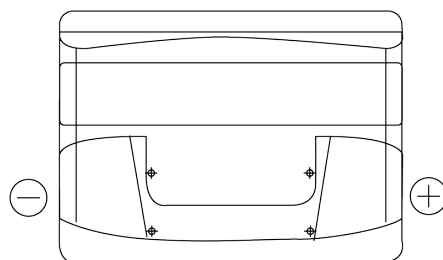

Sortimentslista

Batterier till Personbil och Lätta fordon

Technica TB442

Best. nr.	TB442
Technology	Flooded
EAN/GTIN	3661024054607
Spänning	12 V
Kapacitet	44.0 Ah
CCA	420 A
Längd	207 mm
Bredd	175 mm
Höjd	175 mm
Kärl	LB1
Polställning	ETN 0
Poltyp	EN taper post
Fästklack	B13
Vikt (kan variera)	10.60 kg

Polställning**Poltyp**

Positive Terminal

Negative Terminal

Fästklack

Design, funktioner och specifikationer kan ändras utan föregående meddelande. Vi fransäger oss alla utfästelser eller garantier, uttryckliga eller underförstådda, angående data eller rekommendationer, och ska under inga omständigheter hållas ansvariga för någon förlust eller skada som påstås ha uppstått som ett resultat. Vissa produkter kanske inte är tillgängliga på din lokala marknad.