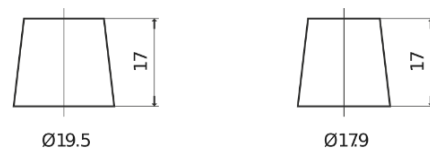

Sortimentslista

Batterier till Personbil och Lätta fordon

Technica TB440

Best. nr.	TB440
Technology	Flooded
EAN/GTIN	3661024054508
Spänning	12 V
Kapacitet	44.0 Ah
CCA	400 A
Längd	175 mm
Bredd	175 mm
Höjd	190 mm
Kärl	L00
Polställning	ETN 0
Poltyp	EN taper post
Fästklack	B13
Vikt (kan variera)	10.70 kg

Polställning

Poltyp

Fästklack

Design, funktioner och specifikationer kan ändras utan föregående meddelande. Vi fransäger oss alla utfästelser eller garantier, uttryckliga eller underförstådda, angående data eller rekommendationer, och ska under inga omständigheter hållas ansvariga för någon förlust eller skada som påstås ha uppstått som ett resultat. Vissa produkter kanske inte är tillgängliga på din lokala marknad.