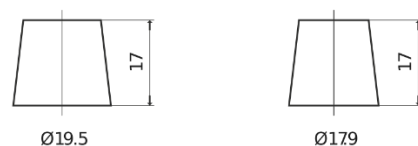

Sortimentslista

Batterier till Personbil och Lätta fordon

Technica TB440

Best. nr.	TB440
Technology	Flooded
EAN/GTIN	3661024054508
Spänning	12 V
Kapacitet	44.0 Ah
CCA	400 A
Längd	175 mm
Bredd	175 mm
Höjd	190 mm
Kärl	L00
Polställning	ETN 0
Poltyp	EN taper post
Fästklack	B13
Vikt (kan variera)	10.70 kg

Polställning

Poltyp

Fästklack

Design, funktioner och specifikationer kan ändras utan föregående meddelande. Vi fransäger oss alla utfästelser eller garantier, uttryckliga eller underförstådda, angående data eller rekommendationer, och ska under inga omständigheter hållas ansvariga för någon förlust eller skada som påstås ha uppstått som ett resultat. Vissa produkter kanske inte är tillgängliga på din lokala marknad.