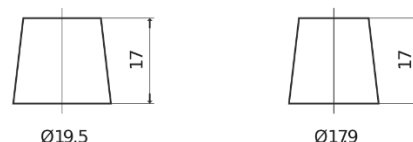

Sortimentslista

Batterier till Marin och Fritid

Dual EFB EZ850

Best. nr.	EZ850
Technology	EFB
EAN/GTIN	3661024037495
Spänning	12 V
Kapacitet	100 Ah
CCA	900 A
Watt hour	850 Wh
Längd	353 mm
Bredd	175 mm
Höjd	190 mm
Kärl	L05
Polställning	ETN 0
Poltyp	EN taper post
Fästklack	B13
Vikt (kan variera)	25.50 kg

Polställning

Poltyp

Fästklack

Design, funktioner och specifikationer kan ändras utan föregående meddelande. Vi fransäger oss alla utfästelser eller garantier, uttryckliga eller underförstådda, angående data eller rekommendationer, och ska under inga omständigheter hållas ansvariga för någon förlust eller skada som påstås ha uppstått som ett resultat. Vissa produkter kanske inte är tillgängliga på din lokala marknad.