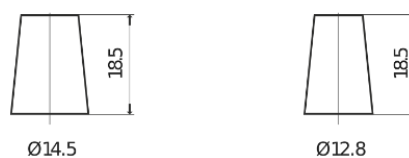

Sortimentslista

Batterier till Personbil och Lätta fordon

Technica TB356A

Best. nr.	TB356A
Technology	Flooded
EAN/GTIN	3661024054881
Spänning	12 V
Kapacitet	35.0 Ah
CCA	240 A
Längd	187 mm
Bredd	127 mm
Höjd	220 mm
Kärl	B19
Polställning	ETN 0
Poltyp	JIS taper post
Fästklack	Korean B1 Long
Vikt (kan variera)	8.90 kg

Polställning

Poltyp

Fästklack

Design, funktioner och specifikationer kan ändras utan föregående meddelande. Vi fransäger oss alla utfästelser eller garantier, uttryckliga eller underförstådda, angående data eller rekommendationer, och ska under inga omständigheter hållas ansvariga för någon förlust eller skada som påstås ha uppstått som ett resultat. Vissa produkter kanske inte är tillgängliga på din lokala marknad.