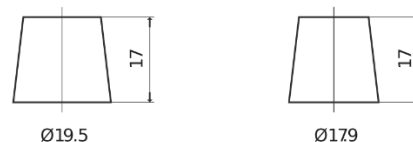

Sortimentslista

Batterier till Personbil och Lätta fordon

Technica TB1100

Best. nr.	TB1100
Technology	Flooded
EAN/GTIN	3661024056236
Spänning	12 V
Kapacitet	110.0 Ah
CCA	850 A
Längd	392 mm
Bredd	175 mm
Höjd	190 mm
Kärl	L06
Polställning	ETN 0
Poltyp	EN taper post
Fästklack	B13
Vikt (kan variera)	26.30 kg

Polställning

Poltyp

Fästklack

Design, funktioner och specifikationer kan ändras utan föregående meddelande. Vi fransäger oss alla utfästelser eller garantier, uttryckliga eller underförstådda, angående data eller rekommendationer, och ska under inga omständigheter hållas ansvariga för någon förlust eller skada som påstås ha uppstått som ett resultat. Vissa produkter kanske inte är tillgängliga på din lokala marknad.