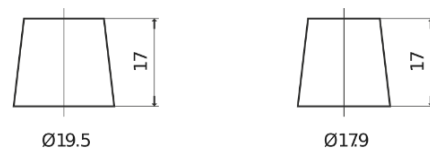

Sortimentslista

Batterier till Personbil och Lätta fordon

Technica TB1100

Best. nr.	TB1100
Technology	Flooded
EAN/GTIN	3661024056236
Spänning	12 V
Kapacitet	110.0 Ah
CCA	850 A
Längd	392 mm
Bredd	175 mm
Höjd	190 mm
Kärl	L06
Polställning	ETN 0
Poltyp	EN taper post
Fästklack	B13
Vikt (kan variera)	26.30 kg

Polställning

Poltyp

Fästklack

Design, funktioner och specifikationer kan ändras utan föregående meddelande. Vi fransäger oss alla utfästelser eller garantier, uttryckliga eller underförstådda, angående data eller rekommendationer, och ska under inga omständigheter hållas ansvariga för någon förlust eller skada som påstås ha uppstått som ett resultat. Vissa produkter kanske inte är tillgängliga på din lokala marknad.