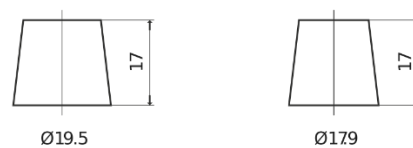

Sortimentslista

Batterier till Personbil och Lätta fordon

High-Tech TA955

Best. nr.	TA955
Technology	Flooded
EAN/GTIN	3661024054195
Spänning	12 V
Kapacitet	95.0 Ah
CCA	800 A
Längd	306 mm
Bredd	173 mm
Höjd	222 mm
Kärl	D31
Polställning	ETN 1
Poltyp	EN taper post
Fästklack	Korean B1
Vikt (kan variera)	21.40 kg

Polställning

Poltyp

Fästklack

Design, funktioner och specifikationer kan ändras utan föregående meddelande. Vi fransäger oss alla utfästelser eller garantier, uttryckliga eller underförstådda, angående data eller rekommendationer, och ska under inga omständigheter hållas ansvariga för någon förlust eller skada som påstås ha uppstått som ett resultat. Vissa produkter kanske inte är tillgängliga på din lokala marknad.