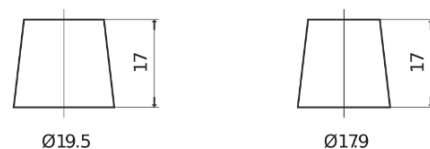

Sortimentslista

Batterier till Personbil och Lätta fordon

High-Tech TA955

Best. nr.	TA955
Technology	Flooded
EAN/GTIN	3661024054195
Spänning	12 V
Kapacitet	95.0 Ah
CCA	800 A
Längd	306 mm
Bredd	173 mm
Höjd	222 mm
Kärl	D31
Polställning	ETN 1
Poltyp	EN taper post
Fästklack	Korean B1
Vikt (kan variera)	21.40 kg

Polställning

Poltyp

Fästklack

Design, funktioner och specifikationer kan ändras utan föregående meddelande. Vi fransäger oss alla utfästelser eller garantier, uttryckliga eller underförstådda, angående data eller rekommendationer, och ska under inga omständigheter hållas ansvariga för någon förlust eller skada som påstås ha uppstått som ett resultat. Vissa produkter kanske inte är tillgängliga på din lokala marknad.