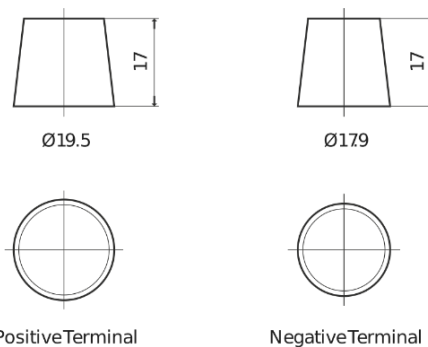

Poltyp

Fästklack

Design, funktioner och specifikationer kan ändras utan föregående meddelande. Vi fransäger oss alla utfästelser eller garantier, uttryckliga eller underförstådda, angående data eller rekommendationer, och ska under inga omständigheter hållas ansvariga för någon förlust eller skada som påstås ha uppstått som ett resultat. Vissa produkter kanske inte är tillgängliga på din lokala marknad.