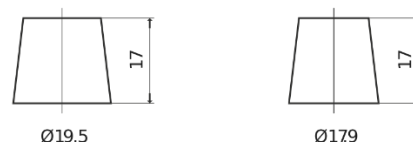

Sortimentslista

Batterier till Personbil och Lätta fordon

High-Tech TA900

Best. nr.	TA900
Technology	Flooded
EAN/GTIN	3661024056472
Spänning	12 V
Kapacitet	90.0 Ah
CCA	720 A
Längd	315 mm
Bredd	175 mm
Höjd	190 mm
Kärl	L04
Polställning	ETN 0
Poltyp	EN taper post
Fästklack	B13
Vikt (kan variera)	19.70 kg

Polställning

Poltyp

Fästklack

Design, funktioner och specifikationer kan ändras utan föregående meddelande. Vi fransäger oss alla utfästelser eller garantier, uttryckliga eller underförstådda, angående data eller rekommendationer, och ska under inga omständigheter hållas ansvariga för någon förlust eller skada som påstås ha uppstått som ett resultat. Vissa produkter kanske inte är tillgängliga på din lokala marknad.