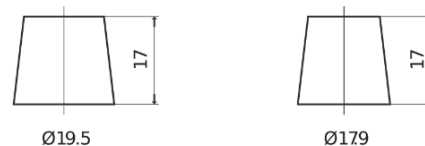

Sortimentslista

Batterier till Personbil och Lätta fordon

High-Tech TA900

Best. nr.	TA900
Technology	Flooded
EAN/GTIN	3661024056472
Spänning	12 V
Kapacitet	90.0 Ah
CCA	720 A
Längd	315 mm
Bredd	175 mm
Höjd	190 mm
Kärl	L04
Polställning	ETN 0
Poltyp	EN taper post
Fästklack	B13
Vikt (kan variera)	19.70 kg

Polställning

Poltyp

Fästklack

Design, funktioner och specifikationer kan ändras utan föregående meddelande. Vi fransäger oss alla utfästelser eller garantier, uttryckliga eller underförstådda, angående data eller rekommendationer, och ska under inga omständigheter hållas ansvariga för någon förlust eller skada som påstås ha uppstått som ett resultat. Vissa produkter kanske inte är tillgängliga på din lokala marknad.