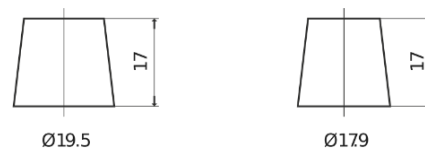

Sortimentslista

Batterier till Personbil och Lätta fordon

High-Tech TA900

Best. nr.	TA900
Technology	Flooded
EAN/GTIN	3661024056472
Spänning	12 V
Kapacitet	90.0 Ah
CCA	720 A
Längd	315 mm
Bredd	175 mm
Höjd	190 mm
Kärl	L04
Polställning	ETN 0
Poltyp	EN taper post
Fästklack	B13
Vikt (kan variera)	19.70 kg

Polställning

Poltyp

Fästklack

Design, funktioner och specifikationer kan ändras utan föregående meddelande. Vi fransäger oss alla utfästelser eller garantier, uttryckliga eller underförstådda, angående data eller rekommendationer, och ska under inga omständigheter hållas ansvariga för någon förlust eller skada som påstås ha uppstått som ett resultat. Vissa produkter kanske inte är tillgängliga på din lokala marknad.