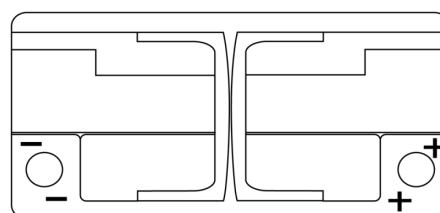

### Premium EA1000

Best. nr.	EA1000
Technology	Flooded
EAN/GTIN	3661024034258
Spänning	12 V
Kapacitet	100 Ah
CCA	900 A
Längd	353 mm
Bredd	175 mm
Höjd	190 mm
Kärl	L05
Polställning	ETN 0
Poltyp	EN taper post
Fästklack	B13
Vikt (kan variera)	22.60 kg

#### Poltyp

Ø19.5

Ø179

Positive Terminal

Negative Terminal