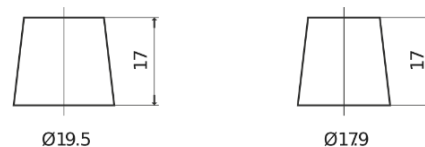

Sortimentslista

Batterier till Personbil och Lätta fordon

High-Tech TA852

Best. nr.	TA852
Technology	Flooded
EAN/GTIN	3661024054294
Spänning	12 V
Kapacitet	85.0 Ah
CCA	800 A
Längd	315 mm
Bredd	175 mm
Höjd	175 mm
Kärl	LB4
Polställning	ETN 0
Poltyp	EN taper post
Fästklack	B13
Vikt (kan variera)	18.60 kg

Polställning

Poltyp

Fästklack

Design, funktioner och specifikationer kan ändras utan föregående meddelande. Vi fransäger oss alla utfästelser eller garantier, uttryckliga eller underförstådda, angående data eller rekommendationer, och ska under inga omständigheter hållas ansvariga för någon förlust eller skada som påstås ha uppstått som ett resultat. Vissa produkter kanske inte är tillgängliga på din lokala marknad.