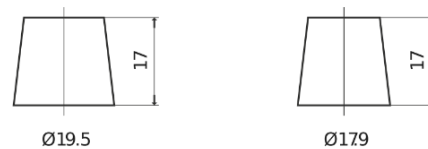

Sortimentslista

Batterier till Personbil och Lätta fordon

High-Tech TA852

Best. nr.	TA852
Technology	Flooded
EAN/GTIN	3661024054294
Spänning	12 V
Kapacitet	85.0 Ah
CCA	800 A
Längd	315 mm
Bredd	175 mm
Höjd	175 mm
Kärl	LB4
Polställning	ETN 0
Poltyp	EN taper post
Fästklack	B13
Vikt (kan variera)	18.60 kg

Polställning

Poltyp

Fästklack

Design, funktioner och specifikationer kan ändras utan föregående meddelande. Vi fransäger oss alla utfästelser eller garantier, uttryckliga eller underförstådda, angående data eller rekommendationer, och ska under inga omständigheter hållas ansvariga för någon förlust eller skada som påstås ha uppstått som ett resultat. Vissa produkter kanske inte är tillgängliga på din lokala marknad.