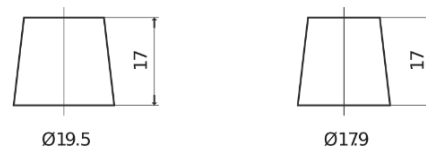

Sortimentslista

Batterier till Personbil och Lätta fordon

High-Tech TA852

Best. nr.	TA852
Technology	Flooded
EAN/GTIN	3661024054294
Spänning	12 V
Kapacitet	85.0 Ah
CCA	800 A
Längd	315 mm
Bredd	175 mm
Höjd	175 mm
Kärl	LB4
Polställning	ETN 0
Poltyp	EN taper post
Fästklack	B13
Vikt (kan variera)	18.60 kg

Polställning

Poltyp

Fästklack

Design, funktioner och specifikationer kan ändras utan föregående meddelande. Vi fransäger oss alla utfästelser eller garantier, uttryckliga eller underförstådda, angående data eller rekommendationer, och ska under inga omständigheter hållas ansvariga för någon förlust eller skada som påstås ha uppstått som ett resultat. Vissa produkter kanske inte är tillgängliga på din lokala marknad.