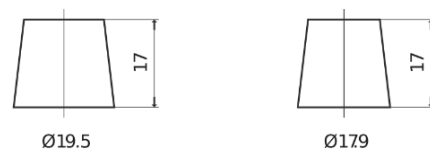

Sortimentslista

Batterier till Personbil och Lätta fordon

High-Tech TA755

Best. nr.	TA755
Technology	Flooded
EAN/GTIN	3661024054171
Spänning	12 V
Kapacitet	75.0 Ah
CCA	630 A
Längd	270 mm
Bredd	173 mm
Höjd	222 mm
Kärl	D26
Polställning	ETN 1
Poltyp	EN taper post
Fästklack	Korean B1+B6
Vikt (kan variera)	17.40 kg

Polställning

Poltyp

Fästklack

Design, funktioner och specifikationer kan ändras utan föregående meddelande. Vi fransäger oss alla utfästelser eller garantier, uttryckliga eller underförstådda, angående data eller rekommendationer, och ska under inga omständigheter hållas ansvariga för någon förlust eller skada som påstås ha uppstått som ett resultat. Vissa produkter kanske inte är tillgängliga på din lokala marknad.