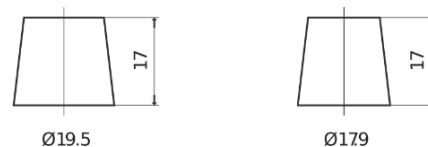

Sortimentslista

Batterier till Personbil och Lätta fordon

High-Tech TA722

Best. nr.	TA722
Technology	Flooded
EAN/GTIN	3661024054287
Spänning	12 V
Kapacitet	72.0 Ah
CCA	720 A
Längd	278 mm
Bredd	175 mm
Höjd	175 mm
Kärl	LB3
Polställning	ETN 0
Poltyp	EN taper post
Fästklack	B13
Vikt (kan variera)	15.90 kg

Polställning

Poltyp

Fästklack

Design, funktioner och specifikationer kan ändras utan föregående meddelande. Vi fransäger oss alla utfästelser eller garantier, uttryckliga eller underförstådda, angående data eller rekommendationer, och ska under inga omständigheter hållas ansvariga för någon förlust eller skada som påstås ha uppstått som ett resultat. Vissa produkter kanske inte är tillgängliga på din lokala marknad.