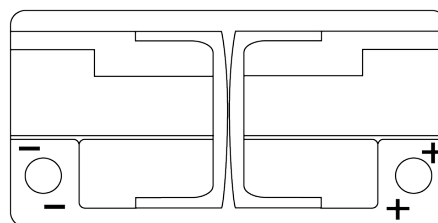

Sortimentslista

Batterier till Marin och Fritid

Dual AGM EP800

Product registered and
ncc verified
www.thencc.org.uk

Best. nr.	EP800
Technology	AGM
EAN/GTIN	3661024036535
Spänning	12 V
Kapacitet	95 Ah
CCA	850 A
Watt hour	800 Wh
Längd	353 mm
Bredd	175 mm
Höjd	190 mm
Kärl	L05
Polställning	ETN 0
Poltyp	EN taper post
Fästklack	B13
Vikt (kan variera)	26.10 kg

Polställning

Poltyp

Ø19.5

Ø17

Positive Terminal

Negative Terminal

Fästklack

5 notches