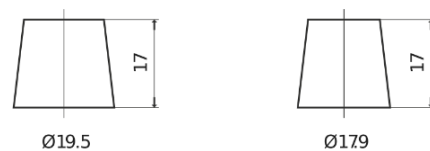

Sortimentslista

Batterier till Personbil och Lätta fordon

High-Tech TA654

Best. nr.	TA654
Technology	Flooded
EAN/GTIN	3661024054140
Spänning	12 V
Kapacitet	65.0 Ah
CCA	580 A
Längd	230 mm
Bredd	173 mm
Höjd	222 mm
Kärl	D23
Polställning	ETN 0
Poltyp	EN taper post
Fästklack	Korean B1
Vikt (kan variera)	16.00 kg

Polställning

Poltyp

Fästklack

Design, funktioner och specifikationer kan ändras utan föregående meddelande. Vi fransäger oss alla utfästelser eller garantier, uttryckliga eller underförstådda, angående data eller rekommendationer, och ska under inga omständigheter hållas ansvariga för någon förlust eller skada som påstås ha uppstått som ett resultat. Vissa produkter kanske inte är tillgängliga på din lokala marknad.