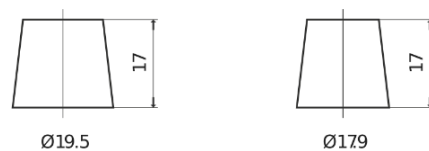

Sortimentslista

Batterier till Personbil och Lätta fordon

High-Tech TA654

Best. nr.	TA654
Technology	Flooded
EAN/GTIN	3661024054140
Spänning	12 V
Kapacitet	65.0 Ah
CCA	580 A
Längd	230 mm
Bredd	173 mm
Höjd	222 mm
Kärl	D23
Polställning	ETN 0
Poltyp	EN taper post
Fästklack	Korean B1
Vikt (kan variera)	16.00 kg

Polställning

Poltyp

Fästklack

Design, funktioner och specifikationer kan ändras utan föregående meddelande. Vi fransäger oss alla utfästelser eller garantier, uttryckliga eller underförstådda, angående data eller rekommendationer, och ska under inga omständigheter hållas ansvariga för någon förlust eller skada som påstås ha uppstått som ett resultat. Vissa produkter kanske inte är tillgängliga på din lokala marknad.