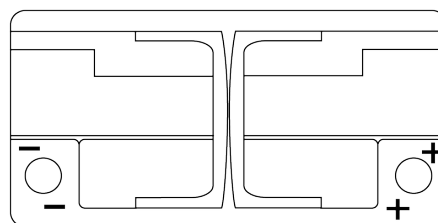

Sortimentslista

Batterier till Personbil och Lätta fordon

AGM EK960

Best. nr.	EK960
Technology	AGM
EAN/GTIN	3661024037921
Spänning	12 V
Kapacitet	96 Ah
CCA	850 A
Längd	353 mm
Bredd	175 mm
Höjd	190 mm
Kärl	L05
Polställning	ETN 0
Poltyp	EN taper post
Fästklack	B13
Vikt (kan variera)	26.10 kg

Polställning**Poltyp**

Ø19.5

Ø179

Positive Terminal

Negative Terminal

Fästklack

5 notches

Design, funktioner och specifikationer kan ändras utan föregående meddelande. Vi fransäger oss alla utfästelser eller garantier, uttryckliga eller underförstådda, angående data eller rekommendationer, och ska under inga omständigheter hållas ansvariga för någon förlust eller skada som påstås ha uppstått som ett resultat. Vissa produkter kanske inte är tillgängliga på din lokala marknad.