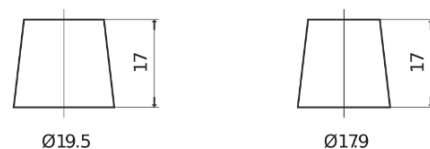

Sortimentslista

Batterier till Personbil och Lätta fordon

High-Tech TA640

Best. nr.	TA640
Technology	Flooded
EAN/GTIN	3661024054225
Spänning	12 V
Kapacitet	64.0 Ah
CCA	640 A
Längd	242 mm
Bredd	175 mm
Höjd	190 mm
Kärl	L02
Polställning	ETN 0
Poltyp	EN taper post
Fästklack	B13
Vikt (kan variera)	14.90 kg

Polställning

Poltyp

Fästklack

Design, funktioner och specifikationer kan ändras utan föregående meddelande. Vi fransäger oss alla utfästelser eller garantier, uttryckliga eller underförstådda, angående data eller rekommendationer, och ska under inga omständigheter hållas ansvariga för någon förlust eller skada som påstås ha uppstått som ett resultat. Vissa produkter kanske inte är tillgängliga på din lokala marknad.