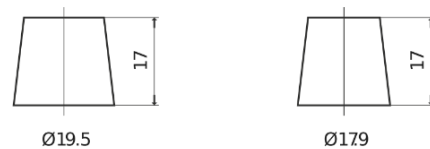

Sortimentslista

Batterier till Personbil och Lätta fordon

High-Tech TA640

Best. nr.	TA640
Technology	Flooded
EAN/GTIN	3661024054225
Spänning	12 V
Kapacitet	64.0 Ah
CCA	640 A
Längd	242 mm
Bredd	175 mm
Höjd	190 mm
Kärl	L02
Polställning	ETN 0
Poltyp	EN taper post
Fästklack	B13
Vikt (kan variera)	14.90 kg

Polställning

Poltyp

Fästklack

Design, funktioner och specifikationer kan ändras utan föregående meddelande. Vi fransäger oss alla utfästelser eller garantier, uttryckliga eller underförstådda, angående data eller rekommendationer, och ska under inga omständigheter hållas ansvariga för någon förlust eller skada som påstås ha uppstått som ett resultat. Vissa produkter kanske inte är tillgängliga på din lokala marknad.