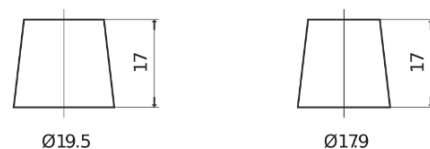

Sortimentslista

Batterier till Personbil och Lätta fordon

High-Tech TA612

Best. nr.	TA612
Technology	Flooded
EAN/GTIN	3661024054270
Spänning	12 V
Kapacitet	61.0 Ah
CCA	600 A
Längd	242 mm
Bredd	175 mm
Höjd	175 mm
Kärl	LB2
Polställning	ETN 0
Poltyp	EN taper post
Fästklack	B13
Vikt (kan variera)	14.00 kg

Polställning

Poltyp

Fästklack

Design, funktioner och specifikationer kan ändras utan föregående meddelande. Vi fransäger oss alla utfästelser eller garantier, uttryckliga eller underförstådda, angående data eller rekommendationer, och ska under inga omständigheter hållas ansvariga för någon förlust eller skada som påstås ha uppstått som ett resultat. Vissa produkter kanske inte är tillgängliga på din lokala marknad.