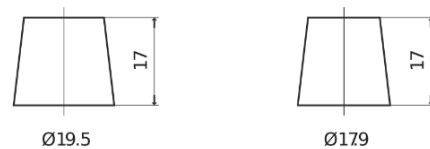

Sortimentslista

Batterier till Personbil och Lätta fordon

High-Tech TA612

Best. nr.	TA612
Technology	Flooded
EAN/GTIN	3661024054270
Spänning	12 V
Kapacitet	61.0 Ah
CCA	600 A
Längd	242 mm
Bredd	175 mm
Höjd	175 mm
Kärl	LB2
Polställning	ETN 0
Poltyp	EN taper post
Fästklack	B13
Vikt (kan variera)	14.00 kg

Polställning

Poltyp

Fästklack

Design, funktioner och specifikationer kan ändras utan föregående meddelande. Vi fransäger oss alla utfästelser eller garantier, uttryckliga eller underförstådda, angående data eller rekommendationer, och ska under inga omständigheter hållas ansvariga för någon förlust eller skada som påstås ha uppstått som ett resultat. Vissa produkter kanske inte är tillgängliga på din lokala marknad.