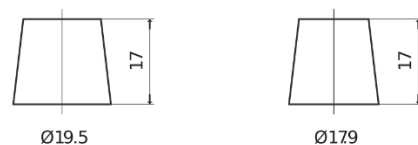

Sortimentslista

Batterier till Personbil och Lätta fordon

High-Tech TA530

Best. nr.	TA530
Technology	Flooded
EAN/GTIN	3661024054201
Spänning	12 V
Kapacitet	53.0 Ah
CCA	540 A
Längd	207 mm
Bredd	175 mm
Höjd	190 mm
Kärl	L01
Polställning	ETN 0
Poltyp	EN taper post
Fästklack	B13
Vikt (kan variera)	12.70 kg

Polställning

Poltyp

Fästklack

Design, funktioner och specifikationer kan ändras utan föregående meddelande. Vi fransäger oss alla utfästelser eller garantier, uttryckliga eller underförstådda, angående data eller rekommendationer, och ska under inga omständigheter hållas ansvariga för någon förlust eller skada som påstås ha uppstått som ett resultat. Vissa produkter kanske inte är tillgängliga på din lokala marknad.