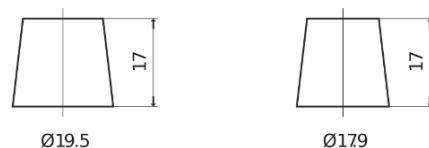

Sortimentslista

Batterier till Personbil och Lätta fordon

High-Tech TA472

Best. nr.	TA472
Technology	Flooded
EAN/GTIN	3661024054263
Spänning	12 V
Kapacitet	47.0 Ah
CCA	450 A
Längd	207 mm
Bredd	175 mm
Höjd	175 mm
Kärl	LB1
Polställning	ETN 0
Poltyp	EN taper post
Fästklack	B13
Vikt (kan variera)	11.40 kg

Polställning

Poltyp

Fästklack

Design, funktioner och specifikationer kan ändras utan föregående meddelande. Vi fransäger oss alla utfästelser eller garantier, uttryckliga eller underförstådda, angående data eller rekommendationer, och ska under inga omständigheter hållas ansvariga för någon förlust eller skada som påstås ha uppstått som ett resultat. Vissa produkter kanske inte är tillgängliga på din lokala marknad.