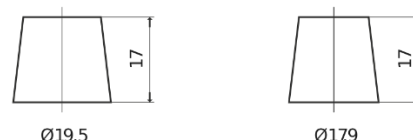

Sortimentslista

Batterier till Personbil och Lätta fordon

AGM TK950

Best. nr.	TK950
Technology	AGM
EAN/GTIN	3661024055741
Spänning	12 V
Kapacitet	95 Ah
CCA	850 A
Längd	353 mm
Bredd	175 mm
Höjd	190 mm
Kärl	L05
Polställning	ETN 0
Poltyp	EN taper post
Fästklack	B13
Vikt (kan variera)	26.10 kg

Polställning

Poltyp

Fästklack

Design, funktioner och specifikationer kan ändras utan föregående meddelande. Vi fransäger oss alla utfästelser eller garantier, uttryckliga eller underförstådda, angående data eller rekommendationer, och ska under inga omständigheter hållas ansvariga för någon förlust eller skada som påstås ha uppstått som ett resultat. Vissa produkter kanske inte är tillgängliga på din lokala marknad.