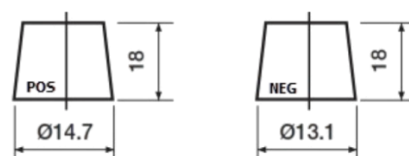

Sortimentslista

Batterier till Personbil och Lätta fordon

High-Tech TA456

Best. nr.	TA456
Technology	Flooded
EAN/GTIN	3661024054126
Spänning	12 V
Kapacitet	45.0 Ah
CCA	390 A
Längd	237 mm
Bredd	127 mm
Höjd	227 mm
Kärl	B24
Polställning	ETN 0
Poltyp	JIS taper post
Fästklack	B1
Vikt (kan variera)	11.80 kg

Polställning

Poltyp

Remove T1 adapter for T3

Fästklack

Design, funktioner och specifikationer kan ändras utan föregående meddelande. Vi fransäger oss alla utfästelser eller garantier, uttryckliga eller underförstådda, angående data eller rekommendationer, och ska under inga omständigheter hållas ansvariga för någon förlust eller skada som påstås ha uppstått som ett resultat. Vissa produkter kanske inte är tillgängliga på din lokala marknad.