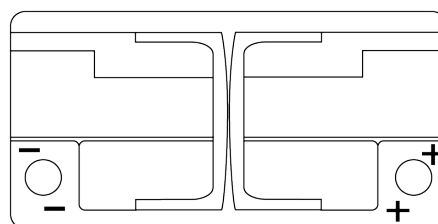

Sortimentslista

Batterier till Personbil och Lätta fordon

AGM TK950

Best. nr.	TK950
Technology	AGM
EAN/GTIN	3661024055741
Spänning	12 V
Kapacitet	95 Ah
CCA	850 A
Längd	353 mm
Bredd	175 mm
Höjd	190 mm
Kärl	L05
Polställning	ETN 0
Poltyp	EN taper post
Fästklack	B13
Vikt (kan variera)	26.10 kg

Polställning

Poltyp

Positive Terminal

Negative Terminal

Fästklack

Design, funktioner och specifikationer kan ändras utan föregående meddelande. Vi fransäger oss alla utfästelser eller garantier, uttryckliga eller underförstådda, angående data eller rekommendationer, och ska under inga omständigheter hållas ansvariga för någon förlust eller skada som påstås ha uppstått som ett resultat. Vissa produkter kanske inte är tillgängliga på din lokala marknad.