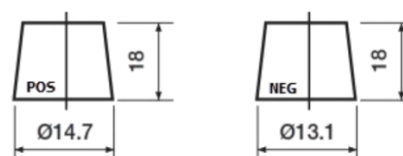

Sortimentslista

Batterier till Personbil och Lätta fordon

High-Tech TA456

Best. nr.	TA456
Technology	Flooded
EAN/GTIN	3661024054126
Spänning	12 V
Kapacitet	45.0 Ah
CCA	390 A
Längd	237 mm
Bredd	127 mm
Höjd	227 mm
Kärl	B24
Polställning	ETN 0
Poltyp	JIS taper post
Fästklack	B1
Vikt (kan variera)	11.80 kg

Polställning

Poltyp

Remove T1 adapter for T3

Fästklack

Design, funktioner och specifikationer kan ändras utan föregående meddelande. Vi fransäger oss alla utfästelser eller garantier, uttryckliga eller underförstådda, angående data eller rekommendationer, och ska under inga omständigheter hållas ansvariga för någon förlust eller skada som påstås ha uppstått som ett resultat. Vissa produkter kanske inte är tillgängliga på din lokala marknad.