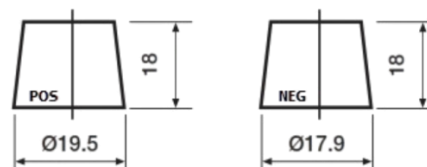

Sortimentslista

Batterier till Personbil och Lätta fordon

High-Tech TA456

Best. nr.	TA456
Technology	Flooded
EAN/GTIN	3661024054126
Spänning	12 V
Kapacitet	45.0 Ah
CCA	390 A
Längd	237 mm
Bredd	127 mm
Höjd	227 mm
Kärl	B24
Polställning	ETN 0
Poltyp	JIS taper post
Fästklack	B1
Vikt (kan variera)	11.80 kg

Polställning

Poltyp

Remove T1 adapter for T3

Fästklack

Design, funktioner och specifikationer kan ändras utan föregående meddelande. Vi fransäger oss alla utfästelser eller garantier, uttryckliga eller underförstådda, angående data eller rekommendationer, och ska under inga omständigheter hållas ansvariga för någon förlust eller skada som påstås ha uppstått som ett resultat. Vissa produkter kanske inte är tillgängliga på din lokala marknad.