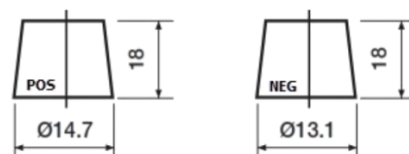

Sortimentslista

Batterier till Personbil och Lätta fordon

High-Tech TA456

Best. nr.	TA456
Technology	Flooded
EAN/GTIN	3661024054126
Spänning	12 V
Kapacitet	45.0 Ah
CCA	390 A
Längd	237 mm
Bredd	127 mm
Höjd	227 mm
Kärl	B24
Polställning	ETN 0
Poltyp	JIS taper post
Fästklack	B1
Vikt (kan variera)	11.80 kg

Polställning

Poltyp

Remove T1 adapter for T3

Fästklack

Design, funktioner och specifikationer kan ändras utan föregående meddelande. Vi fransäger oss alla utfästelser eller garantier, uttryckliga eller underförstådda, angående data eller rekommendationer, och ska under inga omständigheter hållas ansvariga för någon förlust eller skada som påstås ha uppstått som ett resultat. Vissa produkter kanske inte är tillgängliga på din lokala marknad.