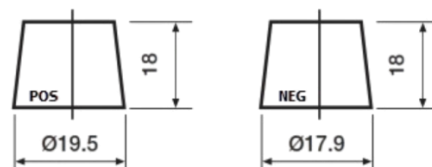

Sortimentslista

Batterier till Personbil och Lätta fordon

High-Tech TA456

Best. nr.	TA456
Technology	Flooded
EAN/GTIN	3661024054126
Spänning	12 V
Kapacitet	45.0 Ah
CCA	390 A
Längd	237 mm
Bredd	127 mm
Höjd	227 mm
Kärl	B24
Polställning	ETN 0
Poltyp	JIS taper post
Fästklack	B1
Vikt (kan variera)	11.80 kg

Polställning

Poltyp

Remove T1 adapter for T3

Fästklack

Design, funktioner och specifikationer kan ändras utan föregående meddelande. Vi fransäger oss alla utfästelser eller garantier, uttryckliga eller underförstådda, angående data eller rekommendationer, och ska under inga omständigheter hållas ansvariga för någon förlust eller skada som påstås ha uppstått som ett resultat. Vissa produkter kanske inte är tillgängliga på din lokala marknad.