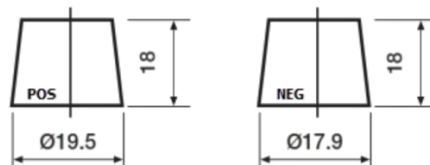

Sortimentslista

Batterier till Personbil och Lätta fordon

High-Tech TA456

Best. nr.	TA456
Technology	Flooded
EAN/GTIN	3661024054126
Spänning	12 V
Kapacitet	45.0 Ah
CCA	390 A
Längd	237 mm
Bredd	127 mm
Höjd	227 mm
Kärl	B24
Polställning	ETN 0
Poltyp	JIS taper post
Fästklack	B1
Vikt (kan variera)	11.80 kg

Polställning

Poltyp

Remove T1 adapter for T3

Fästklack

Design, funktioner och specifikationer kan ändras utan föregående meddelande. Vi fransäger oss alla utfästelser eller garantier, uttryckliga eller underförstådda, angående data eller rekommendationer, och ska under inga omständigheter hållas ansvariga för någon förlust eller skada som påstås ha uppstått som ett resultat. Vissa produkter kanske inte är tillgängliga på din lokala marknad.