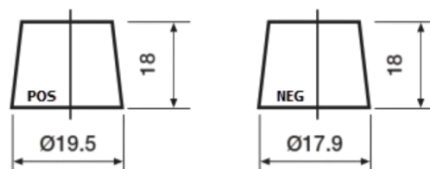

Sortimentslista

Batterier till Personbil och Lätta fordon

**High-Tech TA406**

Best. nr.	TA406
Technology	Flooded
EAN/GTIN	3661024057172
Spänning	12 V
Kapacitet	40.0 Ah
CCA	350 A
Längd	187 mm
Bredd	127 mm
Höjd	220 mm
Kärl	B19
Polställning	ETN 0
Poltyp	JIS taper post
Fästklack	B1
Vikt (kan variera)	9.30 kg

**Polställning**

**Poltyp**

Remove T1 adapter for T3

**Fästklack**

Design, funktioner och specifikationer kan ändras utan föregående meddelande. Vi fransäger oss alla utfästelser eller garantier, uttryckliga eller underförstådda, angående data eller rekommendationer, och ska under inga omständigheter hållas ansvariga för någon förlust eller skada som påstås ha uppstått som ett resultat. Vissa produkter kanske inte är tillgängliga på din lokala marknad.