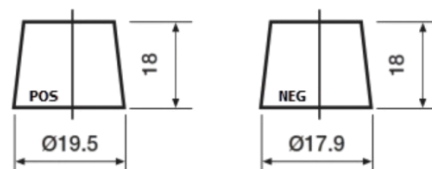

Sortimentslista

Batterier till Personbil och Lätta fordon

High-Tech TA406

Best. nr.	TA406
Technology	Flooded
EAN/GTIN	3661024057172
Spänning	12 V
Kapacitet	40.0 Ah
CCA	350 A
Längd	187 mm
Bredd	127 mm
Höjd	220 mm
Kärl	B19
Polställning	ETN 0
Poltyp	JIS taper post
Fästklack	B1
Vikt (kan variera)	9.30 kg

Polställning**Poltyp**

Remove T1 adapter for T3

**Fästklack**

Design, funktioner och specifikationer kan ändras utan föregående meddelande. Vi fransäger oss alla utfästelser eller garantier, uttryckliga eller underförstådda, angående data eller rekommendationer, och ska under inga omständigheter hållas ansvariga för någon förlust eller skada som påstås ha uppstått som ett resultat. Vissa produkter kanske inte är tillgängliga på din lokala marknad.