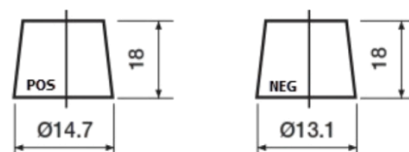

Sortimentslista

Batterier till Personbil och Lätta fordon

**High-Tech TA406**

Best. nr.	TA406
Technology	Flooded
EAN/GTIN	3661024057172
Spänning	12 V
Kapacitet	40.0 Ah
CCA	350 A
Längd	187 mm
Bredd	127 mm
Höjd	220 mm
Kärl	B19
Polställning	ETN 0
Poltyp	JIS taper post
Fästklack	B1
Vikt (kan variera)	9.30 kg

**Polställning**

**Poltyp**

Remove T1 adapter for T3

**Fästklack**

Design, funktioner och specifikationer kan ändras utan föregående meddelande. Vi fransäger oss alla utfästelser eller garantier, uttryckliga eller underförstådda, angående data eller rekommendationer, och ska under inga omständigheter hållas ansvariga för någon förlust eller skada som påstås ha uppstått som ett resultat. Vissa produkter kanske inte är tillgängliga på din lokala marknad.