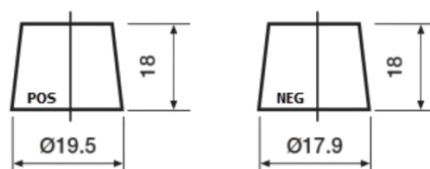

Sortimentslista

Batterier till Personbil och Lätta fordon

**High-Tech TA406**

Best. nr.	TA406
Technology	Flooded
EAN/GTIN	3661024057172
Spänning	12 V
Kapacitet	40.0 Ah
CCA	350 A
Längd	187 mm
Bredd	127 mm
Höjd	220 mm
Kärl	B19
Polställning	ETN 0
Poltyp	JIS taper post
Fästklack	B1
Vikt (kan variera)	9.30 kg

**Polställning**

**Poltyp**

Remove T1 adapter for T3

**Fästklack**

Design, funktioner och specifikationer kan ändras utan föregående meddelande. Vi fransäger oss alla utfästelser eller garantier, uttryckliga eller underförstådda, angående data eller rekommendationer, och ska under inga omständigheter hållas ansvariga för någon förlust eller skada som påstås ha uppstått som ett resultat. Vissa produkter kanske inte är tillgängliga på din lokala marknad.