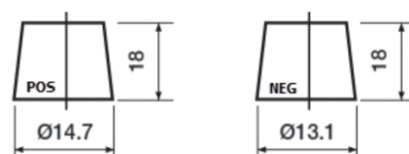

Sortimentslista

Batterier till Personbil och Lätta fordon

**High-Tech TA406**

Best. nr.	TA406
Technology	Flooded
EAN/GTIN	3661024057172
Spänning	12 V
Kapacitet	40.0 Ah
CCA	350 A
Längd	187 mm
Bredd	127 mm
Höjd	220 mm
Kärl	B19
Polställning	ETN 0
Poltyp	JIS taper post
Fästklack	B1
Vikt (kan variera)	9.30 kg

**Polställning**

**Poltyp**

Remove T1 adapter for T3

**Fästklack**

Design, funktioner och specifikationer kan ändras utan föregående meddelande. Vi fransäger oss alla utfästelser eller garantier, uttryckliga eller underförstådda, angående data eller rekommendationer, och ska under inga omständigheter hållas ansvariga för någon förlust eller skada som påstås ha uppstått som ett resultat. Vissa produkter kanske inte är tillgängliga på din lokala marknad.