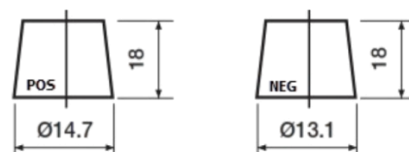

Sortimentslista

Batterier till Personbil och Lätta fordon

High-Tech TA406

Best. nr.	TA406
Technology	Flooded
EAN/GTIN	3661024057172
Spänning	12 V
Kapacitet	40.0 Ah
CCA	350 A
Längd	187 mm
Bredd	127 mm
Höjd	220 mm
Kärl	B19
Polställning	ETN 0
Poltyp	JIS taper post
Fästklack	B1
Vikt (kan variera)	9.30 kg

Polställning

Poltyp

Remove T1 adapter for T3

Fästklack

Design, funktioner och specifikationer kan ändras utan föregående meddelande. Vi fransäger oss alla utfästelser eller garantier, uttryckliga eller underförstådda, angående data eller rekommendationer, och ska under inga omständigheter hållas ansvariga för någon förlust eller skada som påstås ha uppstått som ett resultat. Vissa produkter kanske inte är tillgängliga på din lokala marknad.