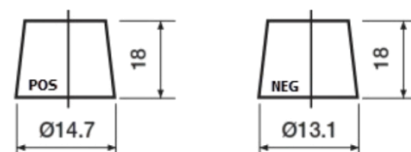

Sortimentslista

Batterier till Personbil och Lätta fordon

High-Tech TA406

Best. nr.	TA406
Technology	Flooded
EAN/GTIN	3661024057172
Spänning	12 V
Kapacitet	40.0 Ah
CCA	350 A
Längd	187 mm
Bredd	127 mm
Höjd	220 mm
Kärl	B19
Polställning	ETN 0
Poltyp	JIS taper post
Fästklack	B1
Vikt (kan variera)	9.30 kg

Polställning**Poltyp**

Remove T1 adapter for T3

**Fästklack**

Design, funktioner och specifikationer kan ändras utan föregående meddelande. Vi fransäger oss alla utfästelser eller garantier, uttryckliga eller underförstådda, angående data eller rekommendationer, och ska under inga omständigheter hållas ansvariga för någon förlust eller skada som påstås ha uppstått som ett resultat. Vissa produkter kanske inte är tillgängliga på din lokala marknad.