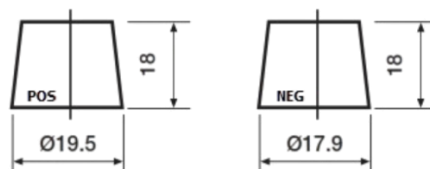

Sortimentslista

Batterier till Personbil och Lätta fordon

High-Tech TA406

Best. nr.	TA406
Technology	Flooded
EAN/GTIN	3661024057172
Spänning	12 V
Kapacitet	40.0 Ah
CCA	350 A
Längd	187 mm
Bredd	127 mm
Höjd	220 mm
Kärl	B19
Polställning	ETN 0
Poltyp	JIS taper post
Fästklack	B1
Vikt (kan variera)	9.30 kg

Polställning

Poltyp

Remove T1 adapter for T3

Fästklack

Design, funktioner och specifikationer kan ändras utan föregående meddelande. Vi fransäger oss alla utfästelser eller garantier, uttryckliga eller underförstådda, angående data eller rekommendationer, och ska under inga omständigheter hållas ansvariga för någon förlust eller skada som påstås ha uppstått som ett resultat. Vissa produkter kanske inte är tillgängliga på din lokala marknad.