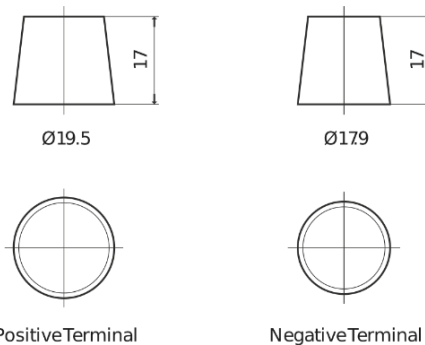

Poltyp

Fästklack

Design, funktioner och specifikationer kan ändras utan föregående meddelande. Vi fransäger oss alla utfästelser eller garantier, uttryckliga eller underförstådda, angående data eller rekommendationer, och ska under inga omständigheter hållas ansvariga för någon förlust eller skada som påstås ha uppstått som ett resultat. Vissa produkter kanske inte är tillgängliga på din lokala marknad.