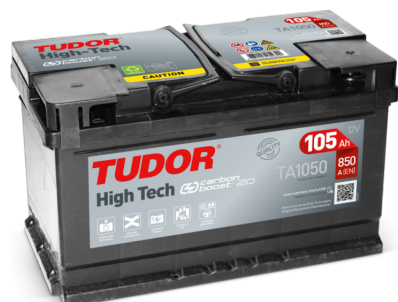

Sortimentslista

Batterier till Personbil och Lätta fordon

High-Tech TA1050

Best. nr.	TA1050
Technology	Flooded
EAN/GTIN	3661024054300
Spänning	12 V
Kapacitet	105.0 Ah
CCA	850 A
Längd	315 mm
Bredd	175 mm
Höjd	205 mm
Kärl	LH4
Polställning	ETN 0
Poltyp	EN taper post
Fästklack	B13
Vikt (kan variera)	23.10 kg