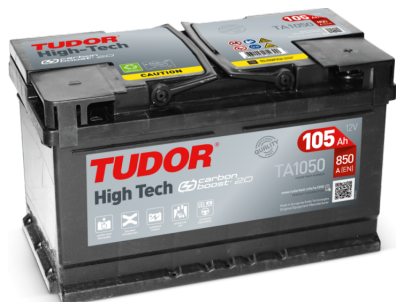

Sortimentslista

Batterier till Personbil och Lätta fordon

High-Tech TA1050

Best. nr.	TA1050
Technology	Flooded
EAN/GTIN	3661024054300
Spänning	12 V
Kapacitet	105.0 Ah
CCA	850 A
Längd	315 mm
Bredd	175 mm
Höjd	205 mm
Kärl	LH4
Polställning	ETN 0
Poltyp	EN taper post
Fästklack	B13
Vikt (kan variera)	23.10 kg