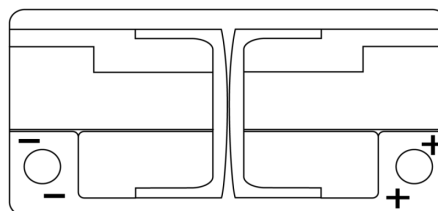

Sortimentslista

Batterier till Personbil och Lätta fordon

High-Tech TA1000

| | |
|--------------------|---------------|
| Best. nr. | TA1000 |
| Technology | Flooded |
| EAN/GTIN | 3661024054256 |
| Spänning | 12 V |
| Kapacitet | 100.0 Ah |
| CCA | 900 A |
| Längd | 353 mm |
| Bredd | 175 mm |
| Höjd | 190 mm |
| Kärl | L05 |
| Polställning | ETN 0 |
| Poltyp | EN taper post |
| Fästklack | B13 |
| Vikt (kan variera) | 22.60 kg |

Polställning

Poltyp

Positive Terminal

Negative Terminal

Fästklack

Design, funktioner och specifikationer kan ändras utan föregående meddelande. Vi fransäger oss alla utfästelser eller garantier, uttryckliga eller underförstådda, angående data eller rekommendationer, och ska under inga omständigheter hållas ansvariga för någon förlust eller skada som påstås ha uppstått som ett resultat. Vissa produkter kanske inte är tillgängliga på din lokala marknad.