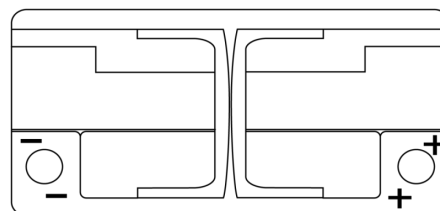

Polställning