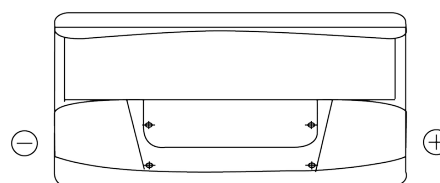

Sortimentslista

Batterier till Lastbil, Buss, Entreprenad- och Lantbruksmaskiner

PowerPRO Agri&Construction EJ1000

Best. nr.	EJ1000
Technology	Flooded
EAN/GTIN	3661024036986
Spänning	12 V
Kapacitet	100 Ah
CCA	850 A
Längd	353 mm
Bredd	175 mm
Höjd	190 mm
Kärl	L05
Polställning	ETN 0
Poltyp	EN taper post
Fästklack	B13
Vikt (kan variera)	21.80 kg

Polställning**Poltyp**

Positive Terminal

Negative Terminal

Fästklack

Design, funktioner och specifikationer kan ändras utan föregående meddelande. Vi fransäger oss alla utfästelser eller garantier, uttryckliga eller underförstådda, angående data eller rekommendationer, och ska under inga omständigheter hållas ansvariga för någon förlust eller skada som påstås ha uppstått som ett resultat. Vissa produkter kanske inte är tillgängliga på din lokala marknad.