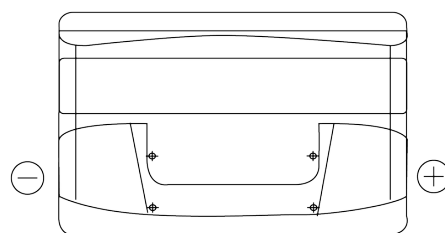

**Sortimentslista**

Batterier till Personbil och Lätta fordon

**Technica TB950**

Best. nr.	TB950
Technology	Flooded
EAN/GTIN	3661024054584
Spänning	12 V
Kapacitet	95 Ah
CCA	800 A
Längd	353 mm
Bredd	175 mm
Höjd	190 mm
Kärl	L05
Polställning	ETN 0
Poltyp	EN taper post
Fästklack	B13
Vikt (kan variera)	21.60 kg

**Polställning****Poltyp**

Ø19.5

Ø179

Positive Terminal

Negative Terminal

**Fästklack**

5 notches

Design, funktioner och specifikationer kan ändras utan föregående meddelande. Vi fransäger oss alla utfästelser eller garantier, uttryckliga eller underförstådda, angående data eller rekommendationer, och ska under inga omständigheter hållas ansvariga för någon förlust eller skada som påstås ha uppstått som ett resultat. Vissa produkter kanske inte är tillgängliga på din lokala marknad.