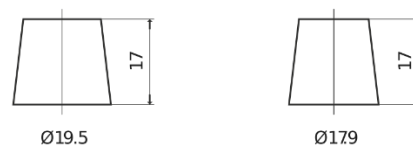

Sortimentslista

Batterier till Marin och Fritid

Equipment ET650

Best. nr.	ET650
Technology	Flooded
EAN/GTIN	3661024035927
Spänning	12 V
Kapacitet	100 Ah
Watt hour	650 Wh
Längd	353 mm
Bredd	175 mm
Höjd	190 mm
Kärl	L05
Polställning	ETN 0
Poltyp	EN taper post
Fästklack	B13
Vikt (kan variera)	26.50 kg

Polställning

Poltyp

Fästklack

Design, funktioner och specifikationer kan ändras utan föregående meddelande. Vi fransäger oss alla utfästelser eller garantier, uttryckliga eller underförstådda, angående data eller rekommendationer, och ska under inga omständigheter hållas ansvariga för någon förlust eller skada som påstås ha uppstått som ett resultat. Vissa produkter kanske inte är tillgängliga på din lokala marknad.