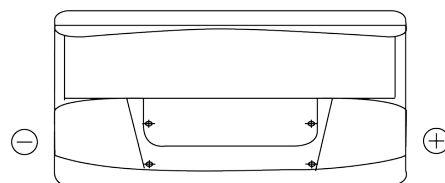

Sortimentslista

Batterier till Personbil och Lätta fordon

Standard TC900

Best. nr.	TC900
Technology	Flooded
EAN/GTIN	3661024054836
Spänning	12 V
Kapacitet	90 Ah
CCA	720 A
Längd	353 mm
Bredd	175 mm
Höjd	190 mm
Kärl	L05
Polställning	ETN 0
Poltyp	EN taper post
Fästklack	B13
Vikt (kan variera)	20.50 kg

Polställning**Poltyp**

PositiveTerminal

NegativeTerminal

Fästklack

Design, funktioner och specifikationer kan ändras utan föregående meddelande. Vi fransäger oss alla utfästelser eller garantier, uttryckliga eller underförstådda, angående data eller rekommendationer, och ska under inga omständigheter hållas ansvariga för någon förlust eller skada som påstås ha uppstått som ett resultat. Vissa produkter kanske inte är tillgängliga på din lokala marknad.