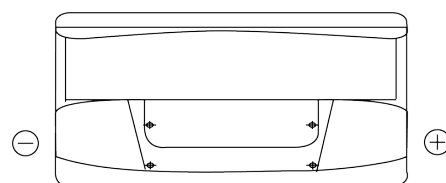

Sortimentslista

Batterier till Personbil och Lätta fordon

Classic EC900

Best. nr.	EC900
Technology	Flooded
EAN/GTIN	3661024034838
Spänning	12 V
Kapacitet	90 Ah
CCA	720 A
Längd	353 mm
Bredd	175 mm
Höjd	190 mm
Kärl	L05
Polställning	ETN 0
Poltyp	EN taper post
Fästklack	B13
Vikt (kan variera)	20.50 kg

Polställning**Poltyp**

Positive Terminal

Negative Terminal

Fästklack

Design, funktioner och specifikationer kan ändras utan föregående meddelande. Vi fransäger oss alla utfästelser eller garantier, uttryckliga eller underförstådda, angående data eller rekommendationer, och ska under inga omständigheter hållas ansvariga för någon förlust eller skada som påstås ha uppstått som ett resultat. Vissa produkter kanske inte är tillgängliga på din lokala marknad.