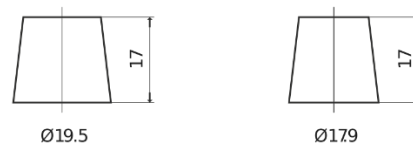

Sortimentslista

Batterier till Personbil och Lätta fordon

Classic EC900

Best. nr.	EC900
Technology	Flooded
EAN/GTIN	3661024034838
Spänning	12 V
Kapacitet	90 Ah
CCA	720 A
Längd	353 mm
Bredd	175 mm
Höjd	190 mm
Kärl	L05
Polställning	ETN 0
Poltyp	EN taper post
Fästklack	B13
Vikt (kan variera)	20.50 kg

Polställning

Poltyp

Fästklack

Design, funktioner och specifikationer kan ändras utan föregående meddelande. Vi fransäger oss alla utfästelser eller garantier, uttryckliga eller underförstådda, angående data eller rekommendationer, och ska under inga omständigheter hållas ansvariga för någon förlust eller skada som påstås ha uppstått som ett resultat. Vissa produkter kanske inte är tillgängliga på din lokala marknad.