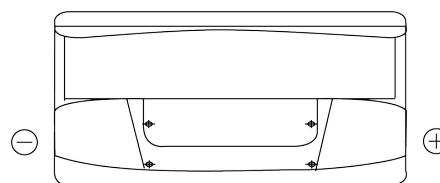

## Standard CC900

Best. nr.	CC900
Technology	Flooded
EAN/GTIN	3661024014830
Spänning	12 V
Kapacitet	90 Ah
CCA	720 A
Längd	353 mm
Bredd	175 mm
Höjd	190 mm
Kärl	L05
Polställning	ETN 0
Poltyp	EN taper post
Fästklack	B13
Vikt (kan variera)	20.50 kg

### Poltyp

Ø19.5

Ø17.9

Positive Terminal

Negative Terminal