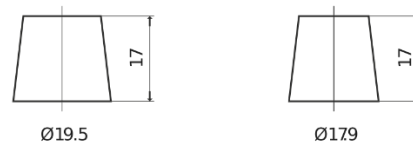

Sortimentslista

Batterier till Personbil och Lätta fordon

AGM EK820

Best. nr.	EK820
Technology	AGM
EAN/GTIN	3661024037914
Spänning	12 V
Kapacitet	82 Ah
CCA	800 A
Längd	315 mm
Bredd	175 mm
Höjd	190 mm
Kärl	L04
Polställning	ETN 0
Poltyp	EN taper post
Fästklack	B13
Vikt (kan variera)	23.30 kg

Polställning

Poltyp

Fästklack

Design, funktioner och specifikationer kan ändras utan föregående meddelande. Vi fransäger oss alla utfästelser eller garantier, uttryckliga eller underförstådda, angående data eller rekommendationer, och ska under inga omständigheter hållas ansvariga för någon förlust eller skada som påstås ha uppstått som ett resultat. Vissa produkter kanske inte är tillgängliga på din lokala marknad.