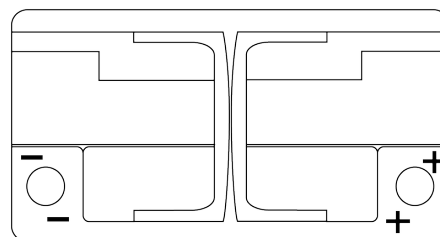

Sortimentslista

Batterier till Personbil och Lätta fordon

AGM EK820

Best. nr.	EK820
Technology	AGM
EAN/GTIN	3661024037914
Spänning	12 V
Kapacitet	82 Ah
CCA	800 A
Längd	315 mm
Bredd	175 mm
Höjd	190 mm
Kärl	L04
Polställning	ETN 0
Poltyp	EN taper post
Fästklack	B13
Vikt (kan variera)	23.30 kg

Polställning

Poltyp

Positive Terminal

Negative Terminal

Fästklack

Design, funktioner och specifikationer kan ändras utan föregående meddelande. Vi fransäger oss alla utfästelser eller garantier, uttryckliga eller underförstådda, angående data eller rekommendationer, och ska under inga omständigheter hållas ansvariga för någon förlust eller skada som påstås ha uppstått som ett resultat. Vissa produkter kanske inte är tillgängliga på din lokala marknad.