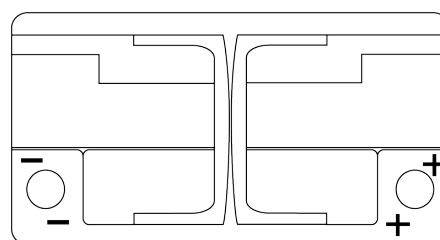

Sortimentslista

Batterier till Personbil och Lätta fordon

AGM EK800

Best. nr.	EK800
Technology	AGM
EAN/GTIN	3661024035729
Spänning	12 V
Kapacitet	80 Ah
CCA	800 A
Längd	315 mm
Bredd	175 mm
Höjd	190 mm
Kärl	L04
Polställning	ETN 0
Poltyp	EN taper post
Fästklack	B13
Vikt (kan variera)	23.10 kg

Polställning