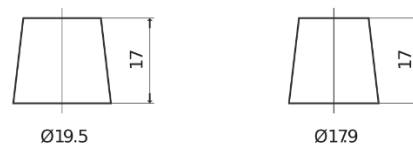

Sortimentslista

Batterier till Personbil och Lätta fordon

AGM EK800

Best. nr.	EK800
Technology	AGM
EAN/GTIN	3661024035729
Spänning	12 V
Kapacitet	80 Ah
CCA	800 A
Längd	315 mm
Bredd	175 mm
Höjd	190 mm
Kärl	L04
Polställning	ETN 0
Poltyp	EN taper post
Fästklack	B13
Vikt (kan variera)	23.10 kg

Polställning

Poltyp

Fästklack

Design, funktioner och specifikationer kan ändras utan föregående meddelande. Vi fransäger oss alla utfästelser eller garantier, uttryckliga eller underförstådda, angående data eller rekommendationer, och ska under inga omständigheter hållas ansvariga för någon förlust eller skada som påstås ha uppstått som ett resultat. Vissa produkter kanske inte är tillgängliga på din lokala marknad.