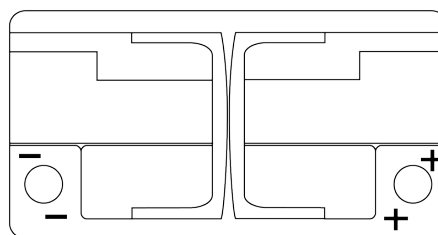

Sortimentslista

Batterier till Personbil och Lätta fordon

EFB TL800

Best. nr.	TL800
Technology	EFB
EAN/GTIN	3661024055703
Spänning	12 V
Kapacitet	80 Ah
CCA	800 A
Längd	315 mm
Bredd	175 mm
Höjd	190 mm
Kärl	L04
Polställning	ETN 0
Poltyp	EN taper post
Fästklack	B13
Vikt (kan variera)	22.10 kg

Polställning

Poltyp

Ø19.5

Ø179

Positive Terminal

Negative Terminal

Fästklack

5 notches