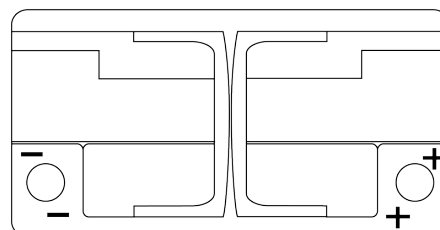

Batterier till Personbil och Lätta fordon

EFB FL800

Best. nr.	FL800
Technology	EFB
EAN/GTIN	3661024045704
Spänning	12 V
Kapacitet	80 Ah
CCA	800 A
Längd	315 mm
Bredd	175 mm
Höjd	190 mm
Kärl	L04
Polställning	ETN 0
Poltyp	EN taper post
Fästklack	B13
Vikt (kan variera)	22.10 kg

Polställning

Poltyp

Ø19.5

Ø179

Positive Terminal

Negative Terminal

Fästklack

5 notches