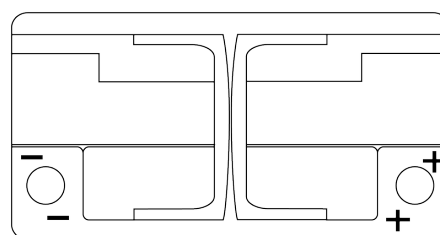

Sortimentslista

Batterier till Personbil och Lätta fordon

EFB EL800

Best. nr.	EL800
Technology	EFB
EAN/GTIN	3661024035705
Spänning	12 V
Kapacitet	80 Ah
CCA	800 A
Längd	315 mm
Bredd	175 mm
Höjd	190 mm
Kärl	L04
Polställning	ETN 0
Poltyp	EN taper post
Fästklack	B13
Vikt (kan variera)	22.10 kg

Polställning

Poltyp

Ø19.5

Ø179

Positive Terminal

Negative Terminal

Fästklack

5 notches