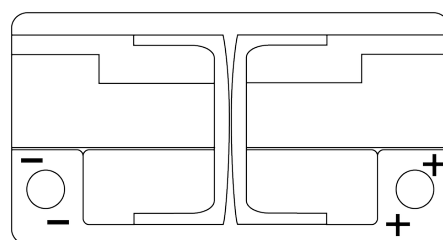

Sortimentslista

Batterier till Personbil och Lätta fordon

Premium EA900

Best. nr.	EA900
Technology	Flooded
EAN/GTIN	3661024036450
Spänning	12 V
Kapacitet	90 Ah
CCA	720 A
Längd	315 mm
Bredd	175 mm
Höjd	190 mm
Kärl	L04
Polställning	ETN 0
Poltyp	EN taper post
Fästklack	B13
Vikt (kan variera)	19.70 kg

Polställning**Poltyp**

Positive Terminal

Negative Terminal

Fästklack

Design, funktioner och specifikationer kan ändras utan föregående meddelande. Vi fransäger oss alla utfästelser eller garantier, uttryckliga eller underförstådda, angående data eller rekommendationer, och ska under inga omständigheter hållas ansvariga för någon förlust eller skada som påstås ha uppstått som ett resultat. Vissa produkter kanske inte är tillgängliga på din lokala marknad.