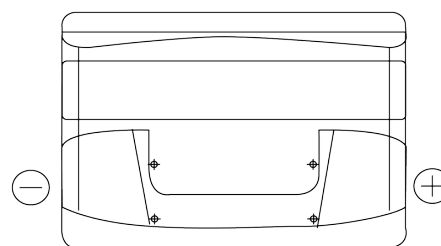

Sortimentslista

Batterier till Personbil och Lätta fordon

Technica TB800

| | |
|--------------------|---------------|
| Best. nr. | TB800 |
| Technology | Flooded |
| EAN/GTIN | 3661024056465 |
| Spänning | 12 V |
| Kapacitet | 80 Ah |
| CCA | 640 A |
| Längd | 315 mm |
| Bredd | 175 mm |
| Höjd | 190 mm |
| Kärl | L04 |
| Polställning | ETN 0 |
| Poltyp | EN taper post |
| Fästklack | B13 |
| Vikt (kan variera) | 19.00 kg |

Polställning

Poltyp

Positive Terminal

Negative Terminal

Fästklack

Design, funktioner och specifikationer kan ändras utan föregående meddelande. Vi fransäger oss alla utfästelser eller garantier, uttryckliga eller underförstådda, angående data eller rekommendationer, och ska under inga omständigheter hållas ansvariga för någon förlust eller skada som påstås ha uppstått som ett resultat. Vissa produkter kanske inte är tillgängliga på din lokala marknad.