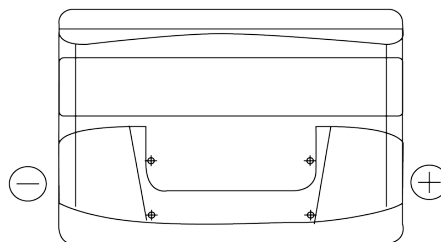

Batterier till Personbil och Lätta fordon

Formula FB800

Best. nr.	FB800
Technology	Flooded
EAN/GTIN	3661024046244
Spänning	12 V
Kapacitet	80 Ah
CCA	640 A
Längd	315 mm
Bredd	175 mm
Höjd	190 mm
Kärl	L04
Polställning	ETN 0
Poltyp	EN taper post
Fästklack	B13
Vikt (kan variera)	19.00 kg

Polställning

Poltyp

Positive Terminal

Negative Terminal

Fästklack

Design, funktioner och specifikationer kan ändras utan föregående meddelande. Vi fransäger oss alla utfästelser eller garantier, uttryckliga eller underförstådda, angående data eller rekommendationer, och ska under inga omständigheter hållas ansvariga för någon förlust eller skada som påstås ha uppstått som ett resultat. Vissa produkter kanske inte är tillgängliga på din lokala marknad.