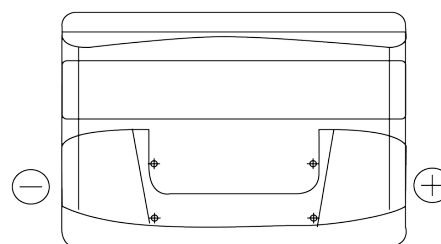

Sortimentslista

Batterier till Personbil och Lätta fordon

Excell EB800

Best. nr.	EB800
Technology	Flooded
EAN/GTIN	3661024036443
Spänning	12 V
Kapacitet	80 Ah
CCA	640 A
Längd	315 mm
Bredd	175 mm
Höjd	190 mm
Kärl	L04
Polställning	ETN 0
Poltyp	EN taper post
Fästklack	B13
Vikt (kan variera)	19.00 kg

Polställning

Poltyp

Positive Terminal

Negative Terminal

Fästklack

Design, funktioner och specifikationer kan ändras utan föregående meddelande. Vi fransäger oss alla utfästelser eller garantier, uttryckliga eller underförstådda, angående data eller rekommendationer, och ska under inga omständigheter hållas ansvariga för någon förlust eller skada som påstås ha uppstått som ett resultat. Vissa produkter kanske inte är tillgängliga på din lokala marknad.