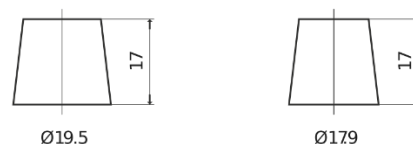

Sortimentslista

Batterier till Personbil och Lätta fordon

Excell EB800

Best. nr.	EB800
Technology	Flooded
EAN/GTIN	3661024036443
Spänning	12 V
Kapacitet	80 Ah
CCA	640 A
Längd	315 mm
Bredd	175 mm
Höjd	190 mm
Kärl	L04
Polställning	ETN 0
Poltyp	EN taper post
Fästklack	B13
Vikt (kan variera)	19.00 kg

Polställning

Poltyp

Fästklack

Design, funktioner och specifikationer kan ändras utan föregående meddelande. Vi fransäger oss alla utfästelser eller garantier, uttryckliga eller underförstådda, angående data eller rekommendationer, och ska under inga omständigheter hållas ansvariga för någon förlust eller skada som påstås ha uppstått som ett resultat. Vissa produkter kanske inte är tillgängliga på din lokala marknad.