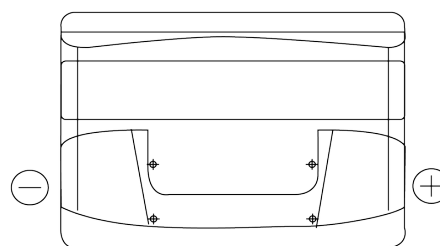

**Sortimentslista**

Batterier till Personbil och Lätta fordon

**Power DB800**

Best. nr.	DB800
Technology	Flooded
EAN/GTIN	3661024026246
Spänning	12 V
Kapacitet	80 Ah
CCA	640 A
Längd	315 mm
Bredd	175 mm
Höjd	190 mm
Kärl	L04
Polställning	ETN 0
Poltyp	EN taper post
Fästklack	B13
Vikt (kan variera)	19.00 kg

**Polställning****Poltyp**

Positive Terminal

Negative Terminal

**Fästklack**

Design, funktioner och specifikationer kan ändras utan föregående meddelande. Vi fransäger oss alla utfästelser eller garantier, uttryckliga eller underförstådda, angående data eller rekommendationer, och ska under inga omständigheter hållas ansvariga för någon förlust eller skada som påstås ha uppstått som ett resultat. Vissa produkter kanske inte är tillgängliga på din lokala marknad.