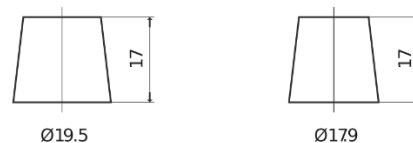

Sortimentslista

Batterier till Personbil och Lätta fordon

EFB TL700

Best. nr.	TL700
Technology	EFB
EAN/GTIN	3661024055697
Spänning	12 V
Kapacitet	70 Ah
CCA	760 A
Längd	278 mm
Bredd	175 mm
Höjd	190 mm
Kärl	L03
Polställning	ETN 0
Poltyp	EN taper post
Fästklack	B13
Vikt (kan variera)	19.30 kg

Polställning

Poltyp

Fästklack

Design, funktioner och specifikationer kan ändras utan föregående meddelande. Vi fransäger oss alla utfästelser eller garantier, uttryckliga eller underförstådda, angående data eller rekommendationer, och ska under inga omständigheter hållas ansvariga för någon förlust eller skada som påstås ha uppstått som ett resultat. Vissa produkter kanske inte är tillgängliga på din lokala marknad.