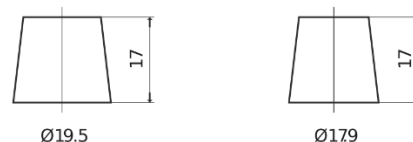

Batterier till Personbil och Lätta fordon

EFB FL700

Best. nr.	FL700
Technology	EFB
EAN/GTIN	3661024045698
Spänning	12 V
Kapacitet	70 Ah
CCA	760 A
Längd	278 mm
Bredd	175 mm
Höjd	190 mm
Kärl	L03
Polställning	ETN 0
Poltyp	EN taper post
Fästklack	B13
Vikt (kan variera)	19.30 kg

Polställning

Poltyp

Fästklack

Design, funktioner och specifikationer kan ändras utan föregående meddelande. Vi fransäger oss alla utfästelser eller garantier, uttryckliga eller underförstådda, angående data eller rekommendationer, och ska under inga omständigheter hållas ansvariga för någon förlust eller skada som påstås ha uppstått som ett resultat. Vissa produkter kanske inte är tillgängliga på din lokala marknad.