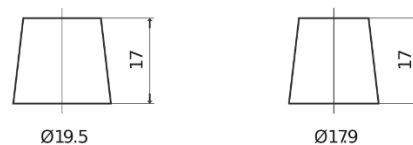

Sortimentslista

Batterier till Marin och Fritid

Dual EFB EZ600

Best. nr.	EZ600
Technology	EFB
EAN/GTIN	3661024037488
Spänning	12 V
Kapacitet	70 Ah
CCA	760 A
Watt hour	600 Wh
Längd	278 mm
Bredd	175 mm
Höjd	190 mm
Kärl	L03
Polställning	ETN 0
Poltyp	EN taper post
Fästklack	B13
Vikt (kan variera)	19.30 kg

Polställning

Poltyp

Fästklack

Design, funktioner och specifikationer kan ändras utan föregående meddelande. Vi fransäger oss alla utfästelser eller garantier, uttryckliga eller underförstådda, angående data eller rekommendationer, och ska under inga omständigheter hållas ansvariga för någon förlust eller skada som påstås ha uppstått som ett resultat. Vissa produkter kanske inte är tillgängliga på din lokala marknad.