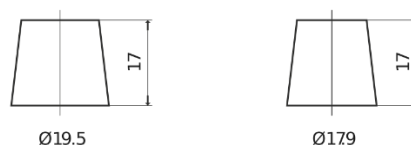

Sortimentslista

Batterier till Personbil och Lätta fordon

EFB EL700

Best. nr.	EL700
Technology	EFB
EAN/GTIN	3661024035699
Spänning	12 V
Kapacitet	70 Ah
CCA	760 A
Längd	278 mm
Bredd	175 mm
Höjd	190 mm
Kärl	L03
Polställning	ETN 0
Poltyp	EN taper post
Fästklack	B13
Vikt (kan variera)	19.30 kg

Polställning

Poltyp

Fästklack

Design, funktioner och specifikationer kan ändras utan föregående meddelande. Vi fransäger oss alla utfästelser eller garantier, uttryckliga eller underförstådda, angående data eller rekommendationer, och ska under inga omständigheter hållas ansvariga för någon förlust eller skada som påstås ha uppstått som ett resultat. Vissa produkter kanske inte är tillgängliga på din lokala marknad.