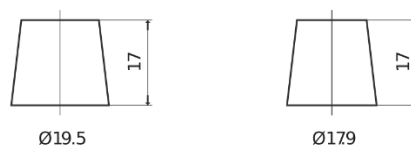

Sortimentslista

Batterier till Personbil och Lätta fordon

EFB DL700

Best. nr.	DL700
Technology	EFB
EAN/GTIN	3661024025690
Spänning	12 V
Kapacitet	70 Ah
CCA	760 A
Längd	278 mm
Bredd	175 mm
Höjd	190 mm
Kärl	L03
Polställning	ETN 0
Poltyp	EN taper post
Fästklack	B13
Vikt (kan variera)	19.30 kg

Polställning

Poltyp

Ø19.5

Ø179

Positive Terminal

Negative Terminal

Fästklack

5 notches