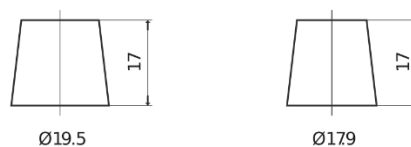

Sortimentslista

Batterier till Marin och Fritid

Dual AGM EP600

Best. nr.	EP600
Technology	AGM
EAN/GTIN	3661024036528
Spänning	12 V
Kapacitet	70 Ah
CCA	760 A
Watt hour	600 Wh
Längd	278 mm
Bredd	175 mm
Höjd	190 mm
Kärl	L03
Polställning	ETN 0
Poltyp	EN taper post
Fästklack	B13
Vikt (kan variera)	20.60 kg

Polställning

Poltyp

Fästklack

Design, funktioner och specifikationer kan ändras utan föregående meddelande. Vi fransäger oss alla utfästelser eller garantier, uttryckliga eller underförstådda, angående data eller rekommendationer, och ska under inga omständigheter hållas ansvariga för någon förlust eller skada som påstås ha uppstått som ett resultat. Vissa produkter kanske inte är tillgängliga på din lokala marknad.