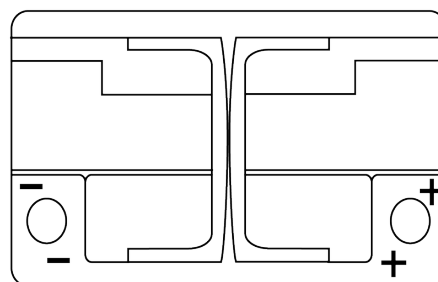

Sortimentslista

Batterier till Marin och Fritid

Equipment AGM EQ600

Best. nr.	EQ600
Technology	AGM
EAN/GTIN	3661024037457
Spänning	12 V
Kapacitet	70 Ah
Watt hour	600 Wh
Längd	278 mm
Bredd	175 mm
Höjd	190 mm
Kärl	L03
Polställning	ETN 0
Poltyp	EN taper post
Fästklack	B13
Vikt (kan variera)	20.60 kg

Polställning

Poltyp

Positive Terminal

Negative Terminal

Fästklack

Design, funktioner och specifikationer kan ändras utan föregående meddelande. Vi fransäger oss alla utfästelser eller garantier, uttryckliga eller underförstådda, angående data eller rekommendationer, och ska under inga omständigheter hållas ansvariga för någon förlust eller skada som påstås ha uppstått som ett resultat. Vissa produkter kanske inte är tillgängliga på din lokala marknad.