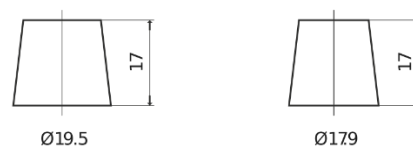

Sortimentslista

Batterier till Marin och Fritid

Equipment AGM EQ600

Best. nr.	EQ600
Technology	AGM
EAN/GTIN	3661024037457
Spänning	12 V
Kapacitet	70 Ah
Watt hour	600 Wh
Längd	278 mm
Bredd	175 mm
Höjd	190 mm
Kärl	L03
Polställning	ETN 0
Poltyp	EN taper post
Fästklack	B13
Vikt (kan variera)	20.60 kg

Polställning

Poltyp

Fästklack

Design, funktioner och specifikationer kan ändras utan föregående meddelande. Vi fransäger oss alla utfästelser eller garantier, uttryckliga eller underförstådda, angående data eller rekommendationer, och ska under inga omständigheter hållas ansvariga för någon förlust eller skada som påstås ha uppstått som ett resultat. Vissa produkter kanske inte är tillgängliga på din lokala marknad.