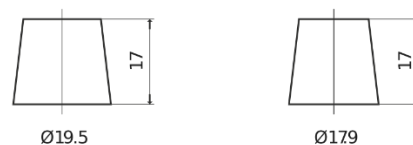

Sortimentslista

Batterier till Personbil och Lätta fordon

AGM TK700

Best. nr.	TK700
Technology	AGM
EAN/GTIN	3661024055710
Spänning	12 V
Kapacitet	70 Ah
CCA	760 A
Längd	278 mm
Bredd	175 mm
Höjd	190 mm
Kärl	L03
Polställning	ETN 0
Poltyp	EN taper post
Fästklack	B13
Vikt (kan variera)	20.60 kg

Polställning

Poltyp

Fästklack

Design, funktioner och specifikationer kan ändras utan föregående meddelande. Vi fransäger oss alla utfästelser eller garantier, uttryckliga eller underförstådda, angående data eller rekommendationer, och ska under inga omständigheter hållas ansvariga för någon förlust eller skada som påstås ha uppstått som ett resultat. Vissa produkter kanske inte är tillgängliga på din lokala marknad.