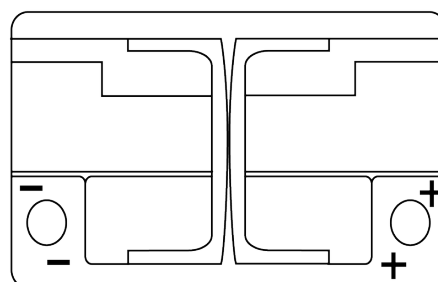

Sortimentslista

Batterier till Personbil och Lätta fordon

AGM TK700

Best. nr.	TK700
Technology	AGM
EAN/GTIN	3661024055710
Spänning	12 V
Kapacitet	70 Ah
CCA	760 A
Längd	278 mm
Bredd	175 mm
Höjd	190 mm
Kärl	L03
Polställning	ETN 0
Poltyp	EN taper post
Fästklack	B13
Vikt (kan variera)	20.60 kg

Polställning