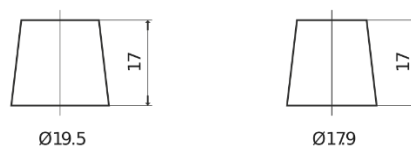

Sortimentslista

Batterier till Personbil och Lätta fordon

AGM EK700

Best. nr.	EK700
Technology	AGM
EAN/GTIN	3661024035712
Spänning	12 V
Kapacitet	70 Ah
CCA	760 A
Längd	278 mm
Bredd	175 mm
Höjd	190 mm
Kärl	L03
Polställning	ETN 0
Poltyp	EN taper post
Fästklack	B13
Vikt (kan variera)	20.60 kg

Polställning

Poltyp

Fästklack

Design, funktioner och specifikationer kan ändras utan föregående meddelande. Vi fransäger oss alla utfästelser eller garantier, uttryckliga eller underförstådda, angående data eller rekommendationer, och ska under inga omständigheter hållas ansvariga för någon förlust eller skada som påstås ha uppstått som ett resultat. Vissa produkter kanske inte är tillgängliga på din lokala marknad.