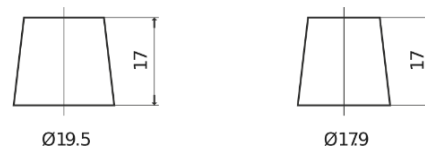

Batterier till Personbil och Lätta fordon

Plus CB451

Best. nr.	CB451
Technology	Flooded
EAN/GTIN	3661024014489
Spänning	12 V
Kapacitet	45.0 Ah
CCA	330 A
Längd	220 mm
Bredd	135 mm
Höjd	225 mm
Kärl	E02
Polställning	ETN 1
Poltyp	EN taper post
Fästklack	B1
Vikt (kan variera)	12.50 kg

Polställning

Poltyp

Fästklack

Design, funktioner och specifikationer kan ändras utan föregående meddelande. Vi fransäger oss alla utfästelser eller garantier, uttryckliga eller underförstådda, angående data eller rekommendationer, och ska under inga omständigheter hållas ansvariga för någon förlust eller skada som påstås ha uppstått som ett resultat. Vissa produkter kanske inte är tillgängliga på din lokala marknad.