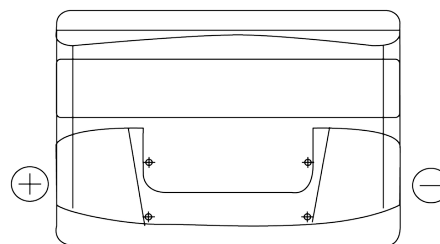

Sortimentslista

Batterier till Personbil och Lätta fordon

Technica TB741

Best. nr.	TB741
Technology	Flooded
EAN/GTIN	3661024054560
Spänning	12 V
Kapacitet	74 Ah
CCA	680 A
Längd	278 mm
Bredd	175 mm
Höjd	190 mm
Kärl	L03
Polställning	ETN 1
Poltyp	EN taper post
Fästklack	B13
Vikt (kan variera)	16.60 kg

Polställning**Poltyp**

Ø19.5

Ø179

Positive Terminal

Negative Terminal

Fästklack

5 notches

Design, funktioner och specifikationer kan ändras utan föregående meddelande. Vi fransäger oss alla utfästelser eller garantier, uttryckliga eller underförstådda, angående data eller rekommendationer, och ska under inga omständigheter hållas ansvariga för någon förlust eller skada som påstås ha uppstått som ett resultat. Vissa produkter kanske inte är tillgängliga på din lokala marknad.